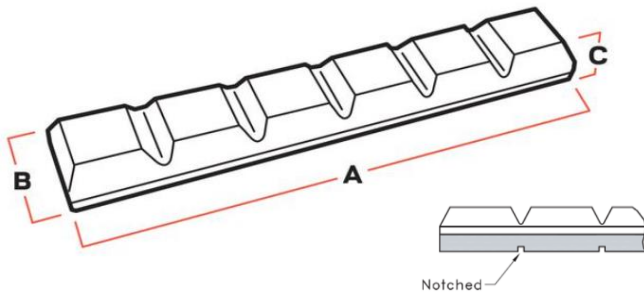

## BePe Wearparts

Tel: +31 (0)40 262 44 27

*Prijzen zijn exclusief BTW*

*Geldig tot 31-3-2019*

*Levering af fabriek*

Artikel nr.	Omschrijving (A x B x C in mm)	Gewicht per stuk	Prijs per stuk
C252	Chocky Bar 240x25x23 Notched	0,90 Kg	€ 14,30
C402	Chocky Bar 240x40x23 Notched	1,50 Kg	€ 23,80
C502	Chocky Bar 240x50x23 Notched	1,90 Kg	€ 30,20
C652	Chocky Bar 240x65x23 Notched	2,50 Kg	€ 39,70
C802	Chocky Bar 240x80x23 Notched	3,20 Kg	€ 50,80
C902	Chocky Bar 240x90x23 Notched	3,50 Kg	€ 55,60
C102	Chocky Bar 240x100x23 Notched	3,90 Kg	€ 61,90
C132	Chocky Bar 240x130x23 Notched	5,10 Kg	€ 80,90
C152	Chocky Bar 240x150x23 Notched	7,30 Kg	€ 115,60
B200	Wear Bar 200x25x25	1,00 Kg	€ 15,90
B201	Wear Bar 203x51x20	1,60 Kg	€ 25,40
B202	Wear Bar 210x50x50	4,10 Kg	€ 62,10
B203	Wear Bar 230x50x50	4,50 Kg	€ 71,40
B204	Wear Bar 241x100x58	11,00 Kg	€ 174,50
B205	Wear Bar 294x80x50	9,20 Kg	€ 146,00
B206	Wear Bar 250x60x20	2,40 Kg	€ 38,10
B207	Wear Bar 254x50x50	5,00 Kg	€ 79,30
B208	Wear Bar 254x51x20	2,00 Kg	€ 31,80
B209	Wear Bar 294x50x50	5,80 Kg	€ 92,00
B210	Wear Bar 200x75x75	8,90 Kg	€ 141,20
B211	Wear Bar 230x50x60(40/20)	5,40 Kg	€ 85,70
B300	Wear Bar 300x25x25	1,50 Kg	€ 23,80
B301	Wear Bar 300x38x33	3,00 Kg	€ 47,60
B302	Wear Bar 300x150x60	21,10 Kg	€ 334,70
B303	Wear Bar 300x50x60(40/20)	7,00 Kg	€ 111,10
B101	Wear Bar 102x33x23	0,90 Kg	€ 14,30
B102	Wear Bar 127x51x48	2,40 Kg	€ 39,90
B103	Wear Bar 150x50x50	2,90 Kg	€ 46,00
B104	Wear Bar 150x75x39	3,40 Kg	€ 54,00
B105	Wear Bar 150x75x50	4,40 Kg	€ 69,80
B106	Wear Bar 150x75x60	5,30 Kg	€ 84,10
B107	Wear Bar 153x38x33	1,50 Kg	€ 23,80
B108	Wear Bar 190x50x30	2,20 Kg	€ 34,90
B109	Wear Bar 194x80x50	6,10 Kg	€ 96,80
B110	Wear Bar 195x25x30	1,10 Kg	€ 17,50
BT50A	Wear Button 50 mm	0,50 Kg	€ 8,30
BT60A	Wear Button 60mm-A 1	0,70 Kg	€ 11,70
BT75A	Wear Button 75mm-A	0,90 Kg	€ 15,00
BT90A	Wear Button 90mm-A	1,20 Kg	€ 20,00
BT115A	Wear Button 115mm-A	2,60 Kg	€ 43,20
BT150A	Wear Button 150mm	5,70 Kg	€ 94,60
MK2001	Wear Skid Bar 200x150x45	10,50 Kg	€ 174,30
MK2501	Wear Skid Bar 250x150x45	13,10 Kg	€ 217,40
MK2502	Wear Skid Bar 250x250x45	21,90 Kg	€ 363,40
BM 120	Wear Boom 120 mm	1,30 Kg	€ 21,60
E1302	Wear Edge 305x25x50	2,20 Kg	€ 36,50
SB3150	Bar shaped 150x40x70	2,40 Kg	€ 39,90
E2301	Wear Edge 305x25x56	2,50 Kg	€ 41,50