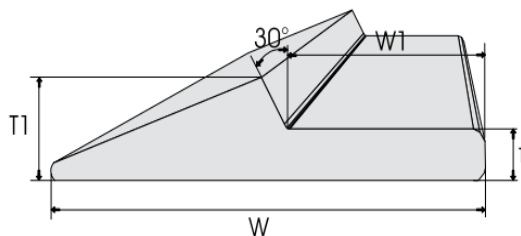

### Voorzetmessen

**SWEBOR400**

Artikel nr.	Profiel nr	W (in mm)	W1 (in mm)	T (in mm)	T1 (in mm)	Lengte (in mm)	Gewicht per mtr	Prijs per mtr
002,010,000	101 SP	101	46	11	21	6100	9,4 Kg	€ 32,50
002,011,000	151 SP	151	68	16	32	6100	21,0 Kg	€ 72,50
002,013,000	203 SP	203	127	19	32	6100	30,8 Kg	€ 107,50
002,014,000	254 SP	254	130	29	57	3660	65,6 Kg	€ 227,50