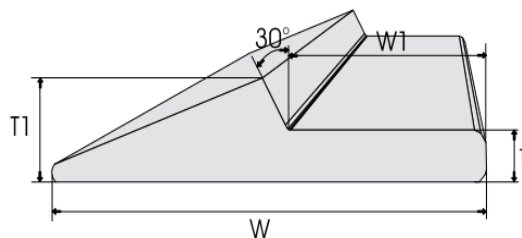

Voorzetmessen

 **SWEBOR500**

Artikel nr.	Profiel nr	W (in mm)	W1 (in mm)	T (in mm)	T1 (in mm)	Lengte (in mm)	Gewicht per mtr	Prijs per mtr
002,010,000	101 SP	101	46	11	21	6100	9,4 Kg	€ 32,50
002,011,000	151 SP	151	68	16	32	6100	21,0 Kg	€ 72,50
002,013,000	203 SP	203	127	19	32	6100	30,8 Kg	€ 107,50
002,014,000	254 SP	254	130	29	57	3660	65,6 Kg	€ 227,50